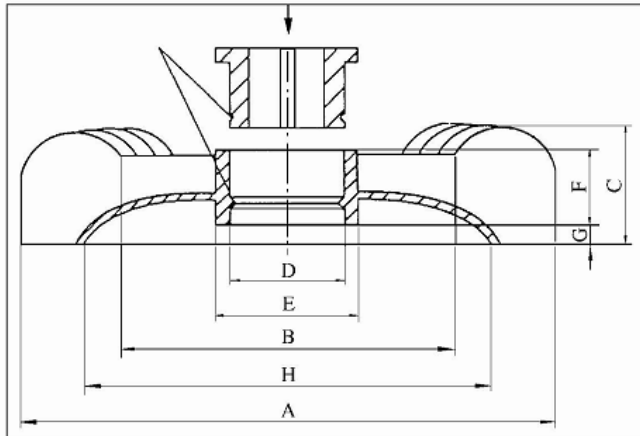

KUNSTSTOF WAAIER/VENTILATOR BF

Algemeen

De blauwe BF waaiers zijn gemaakt van polypropyleen en hittebestendig tot 165 °C. Ze zijn bijzonder stevig waardoor ze moeilijk breken maar het materiaal is toch zacht genoeg om ze in te korten. Er zijn bussen met verschillende diameters verkrijgbaar maar er kan ook gekozen worden voor een bus met een aanpasbaar asgat dat u zelf op de gewenste diameter kunt uitboren.

Omschrijving	A	B	C	D	E	F	G	H
VENTILATOR BF 71	122	75	26	27,5	33	15	10	99
VENTILATOR BF 80	132	79	26	27,5	33	15	10	104
VENTILATOR BF 90	167	95	33	42,5	50	18,5	13	131
VENTILATOR BF 100	171	99	37	42,5	50	18,5	10	147
VENTILATOR BF 112	216	124,5	46	56	63	24,5	15	174
VENTILATOR BF 132	246	134	56	56	63	24,5	17	203
VENTILATOR BF 160	298	172,5	56	69	76	29	17	244
VENTILATOR BF 180	333	214	56	69	76	29	17	276

Afmetingen in mm

Omschrijving

BUS VENTILATOR BF 71/80-0
 BUS VENTILATOR BF 71/80-14
 BUS VENTILATOR BF 71/80-16
 BUS VENTILATOR BF 71/80-19
 BUS VENTILATOR BF 71/80-20
 BUS VENTILATOR BF 71/80-22
 BUS VENTILATOR BF 90/100-0
 BUS VENTILATOR BF 90/100-24
 BUS VENTILATOR BF 90/100-25
 BUS VENTILATOR BF 90/100-30
 BUS VENTILATOR BF 112/132-0
 BUS VENTILATOR BF 112/132-28
 BUS VENTILATOR BF 112/132-30
 BUS VENTILATOR BF 112/132-32
 BUS VENTILATOR BF 112/132-38
 BUS VENTILATOR BF 112/132-40
 BUS VENTILATOR BF 112/132-45
 BUS VENTILATOR BF 160/180-0
 BUS VENTILATOR BF 160/180-42
 BUS VENTILATOR BF 160/180-45
 BUS VENTILATOR BF 160/180-50