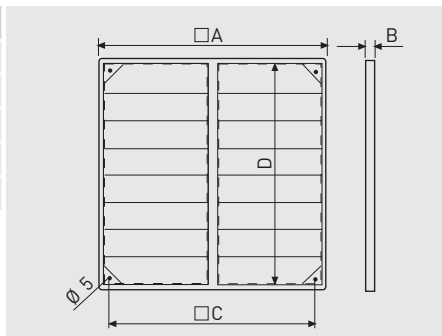

Model	Ø A	D	Ø C	B
PER-560 W	605	565	522	28
PER-630 W	696	655	626	31
PER-710 W	760	720	692	40
PER-800 W	840	800	772	40
PER-1000 W	1040	1000	972	40