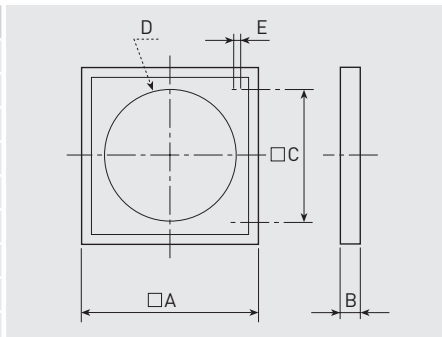

## PER-W

Kunststof jaloeziekleppen, geheel vervaardigd uit UV bestendig kunststof. Standaard in kleur grijs geleverd.

Kleur: Lichtgrijs (RAL 7035).

Model	Ø A	B	C	Ø D	Ø E
PER-100 W	123	12	90	98	4
PER-125 W	158	15	110	130	4
PER-160 W	178	20	130	152	4
PER-200 W	243	21	184	205	5
PER-250 W	294	26	233	260	5
PER-355 W	394	26	310	360	5
PER-400 W	457	26	365	420	5
PER-450 W	499	31	395	460	5
PER-500 W	548	31	443	510	5

Model	Ø A	D	Ø C	B
PER-560 W	605	565	522	28
PER-630 W	696	655	626	31
PER-710 W	760	720	692	40
PER-800 W	840	800	772	40
PER-1000 W	1040	1000	972	40