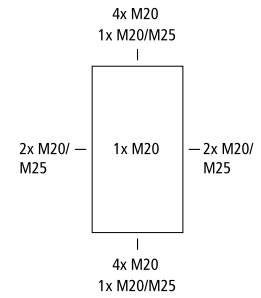

Omschrijving	Bestelnr.	VPE
AKi 05 Met PE/N-klemrail met elk 2 klempunten 16mm² en 3 klempunten 6mm²	73640501	1/9