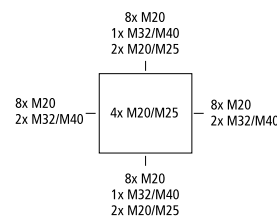

**Meegleverd toebehoren:**

dubbele membraaninvoeringen: 2x M20, 1x M32, afsluitdoppen, afdek- en tekststrippen

Omschrijving	Bestelnr.	VPE
<b>AKi 24</b> Met PE/N-klemrail met elk 2 klempunten 16mm <sup>2</sup> en 14 klempunten 6mm <sup>2</sup>	73642401	1/1