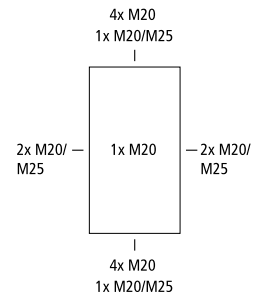

Omschrijving

AK 05
Met PE/N-klemrail met elk 2 klempunten 16mm² en 3 klempunten 6mm²

Bestelnr.

73540501

VPE

1/9