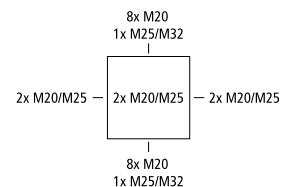

Omschrijving	Bestelnr.	VPE
AKi 09 Met PE/N-klemrail met elk 2 klempunten 16mm² en 5 klempunten 6mm²	73640901	1/6