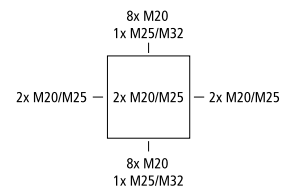

Omschrijving	Bestelnr.	VPE
AK 09 Met PE/N-klemrail met elk 2 klempunten 16mm² en 5 klempunten 6mm²	73540901	1/6