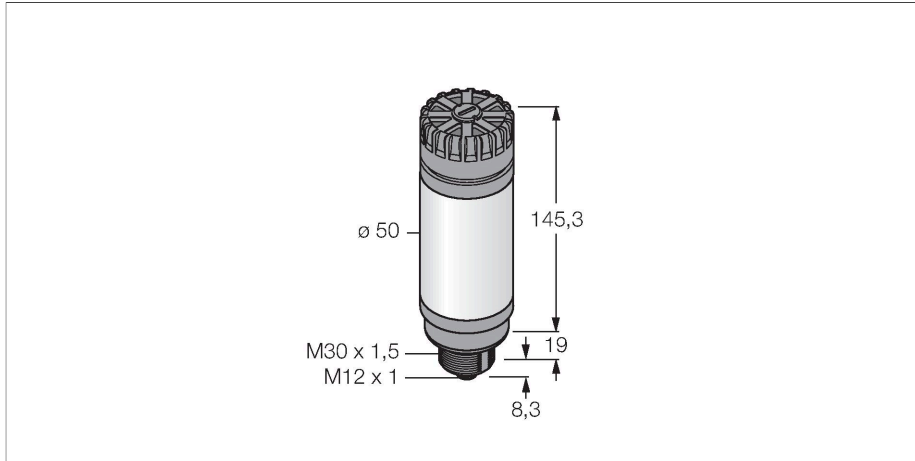

## LED-weergave – Signaalzuil

### Kenmerken

- LED-signalzuil met signaalalarm
- apart aanstuurbaar
- mechanische schroefdraad M30 x 1.5
- kleuren: groen (COL 1) / rood (COL 2) / geel (COL 3)
- alarm max. 92 dB

### Technische gegevens

Type	CL50GRYAPQ
Identnr.	3010474
<b>Signaal- en weergavegegevens</b>	
Toepassingsdoel	LED-lamp
Functie	Signaalzuil
Lichtsoort	groen rood geel
Dimbaar	nee
Kenmerken kleur 1	Groen, Doorlopend aan, 72 lm
Kenmerken kleur 2	Rood, Doorlopend aan, 38 lm
Kenmerken kleur 3	Geel, Doorlopend aan, 30 lm
Alarmsignaal	Continu geluid, 92 dB
<b>Elektrische gegevens</b>	
Bedrijfsspanning	18...30 VDC
Max. stroomverbruik per kleur	100 mA
Max. stroomverbruik signaalzuil	25 mA
Ingangstype	PNP
Aanspreektijd typisch	< 10 ms
<b>Mechanische gegevens</b>	
In cascade monteerbaar	nee
Bouwworm	gladde behuizing, CL50
Afmetingen	Ø 50 x 145.3 mm
Materiaal behuizing	Kunststof, ABS/polycarbonaat, zwart
Window material	Polycarbonaat, diffuus
Elektrische aansluiting	Connector, M12 x 1, PVC
Aantal aders	5

## Toebehoren

Afmetingen	Type	Identnr.	
	RKC4.5T-2/TEL	6625016	Aansluitkabel, M12-connector, recht, 5-polig, kabellengte: 2 m, mantelmateriaal: Pvc, zwart; cULus-goedkeuring
	WKC4.5T-2/TEL	6625028	Aansluitkabel, M12-connector, haaks, 5-polig, kabellengte: 2 m, mantelmateriaal: Pvc, zwart; cULus-goedkeuring