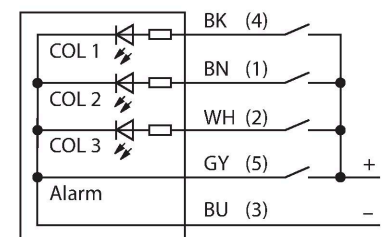

Functieprincipe

Meerkleurige lichtzuil voor universeel gebruik met geluidsfunctie
Robuuste, voordelige en eenvoudig te monteren LED-zuיל.
Verlicht segment voor goed zichtbare begeleiding van de operator en systeemstatusweergave.
Kan maximaal drie kleuren weergeven. Compacte apparaten, daarom geen controller nodig.
Geen assemblage vereist.
Het aansluitschema geeft de PNP-ingangsconfiguratie weer. Een bijsluiting met nadere details voor de aansluiting wordt met de apparaten meegeleverd.

Technische gegevens

Type	CL50GRYAPQ
Identnr.	3010474
Signaal- en weergavegegevens	
Toepassingsdoel	LED-lamp
Functie	Signaalzuil
Lichtsoort	groen rood geel
Dimbaar	nee
Kenmerken kleur 1	Groen, Doorlopend aan, 72 lm
Kenmerken kleur 2	Rood, Doorlopend aan, 38 lm
Kenmerken kleur 3	Geel, Doorlopend aan, 30 lm
Alarmsignaal	Continu geluid, 92 dB
Elektrische gegevens	
Bedrijfsspanning	18...30 VDC
Max. stroomverbruik per kleur	100 mA
Max. stroomverbruik signaalzuil	25 mA
Ingangstype	PNP
Aanspreektijd typisch	< 10 ms
Mechanische gegevens	
In cascade monteerbaar	nee
Bouwworm	gladde behuizing, CL50
Afmetingen	Ø 50 x 145.3 mm
Materiaal behuizing	Kunststof, ABS/polycarbonaat, zwart
Window material	Polycarbonaat, diffuus
Elektrische aansluiting	Connector, M12 x 1, PVC
Aantal aders	5