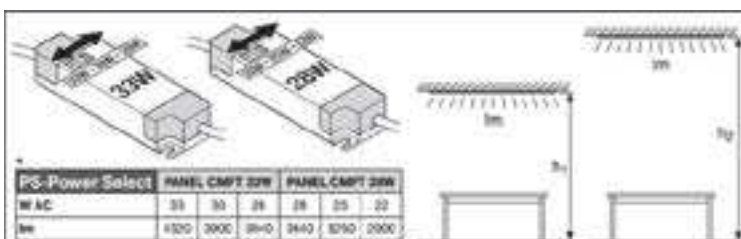

MEER PRODUCTDETAILS

Lichtstroomselectie met Powerswitch