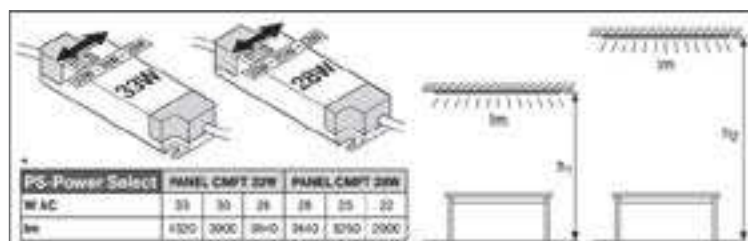

DALI-versies met Touch DIM®-functionaliteit - VIVARES-compatibel

PL CMFT 600 DAVR 28W/830	4099854014352	■	3.640	129	120°	100.000h	70.000h	595x595x32	✓	1	1
PL CMFT 600 DAVR 28W/840	4099854014505	■	3.640	129	120°	100.000h	70.000h	595x595x32	✓	1	1
PL CMFT 600 DAVR 33W/830	4099854014925	■	4.320	131	120°	100.000h	70.000h	595x595x32	✓	1	1
PL CMFT 600 DAVR 33W/840	4099854015342	■	4.320	131	120°	100.000h	70.000h	595x595x32	✓	1	1
PL CMFT 600 DAVR 33W/865	4099854015410	■	4.320	131	120°	100.000h	70.000h	595x595x32	✓	1	1
PL CMFT 600 DAVR 28W/830 UGR19	4099854014703	■	3.640	129	90°	100.000h	70.000h	595x595x32	✓	1	1
PL CMFT 600 DAVR 28W/840 UGR19	4099854014789	■	3.640	129	90°	100.000h	70.000h	595x595x32	✓	1	1
PL CMFT 600 DAVR 33W/830 UGR19	4099854015304	■	4.320	131	90°	100.000h	70.000h	595x595x32	✓	1	1
PL CMFT 600 DAVR 33W/840 UGR19	4099854015229	■	4.320	131	90°	100.000h	70.000h	595x595x32	✓	1	1
PL CMFT 600 DAVR 33W/865 UGR19	4099854015243	■	4.320	131	90°	100.000h	70.000h	595x595x32	✓	1	1

IRC 90-versies met kleurtemperatuurselectie (3.000K of 4.000K) en Lumenselectie via schakelaars op de driver

PL CMFT 600 P 36W 930 940 UGR19 CPS⁵	4058075694460	■	3.400...4.200	118	90°	100.000h	60.000h	595x595x35	1	1	
PL CMFT 600 P 36W 930 940 UGR19 DAVR⁶	4058075694507	■	4.000...4.200	118	90°	100.000h	60.000h	595x595x35	✓	1	1

Accessoires zie pagina 40

MEER PRODUCTDETAILS

Lichtstroomselectie met Powerswitch