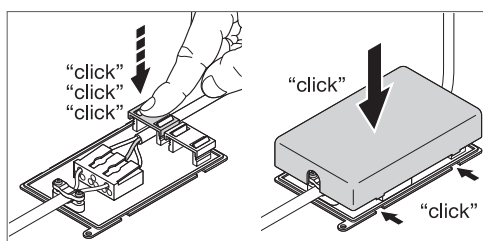

INCLUSIEF CONNECTORBOX

¹ t[h]: L70 @ 25°C (T_a) | ² t[h]: L80 @ 25°C (T_a) | ³ Ook verkrijgbaar in de afmetingen 625 x 625 mm | ⁴ Introductie gepland vanaf december 2022 als vervanger voor PANEL PERFORMANCE - technische data onder voorbehoud | ⁵ Powerswitch | ⁶ Compatibel met VIVARES DALI en Touch DIM®