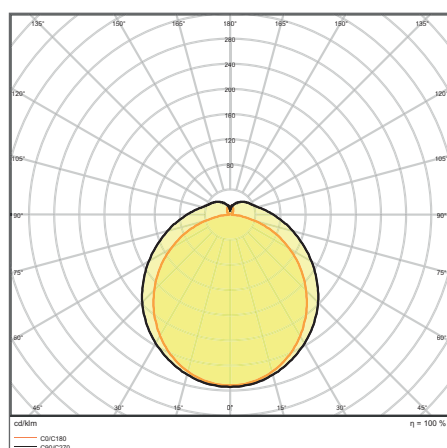

LEDVANCE DAMP PROOF COMPACT IP66

Klasse II - Armatuur volledig afgedicht in polycarbonaat (RAL 7045) - IK08 - Bedrijfstemperaturen -35°C tot +50°C - Snelle externe aansluiting - Doorvoerbedrading met aarding - RVS montagebeugels verstelbaar over de gehele lengte van het armatuur - Veiligheidsschroeven meegeleverd - Gloeidraadtest 850°C - 220...240 V - Geschikt voor de voedingsindustrie (conform IFS en BRC) - 5 jaar garantie

DP COMPACT 1200 23W/3000K IP66	4058075424227	■	2.600	115	120°	50.000 h	35.000 h	—	1.290 × 86 × 68	1	1
DP COMPACT 1200 23W/4000K IP66	4058075210028	■	2.800	120	120°	50.000 h	35.000 h	—	1.290 × 86 × 68	1	1
DP COMPACT 1200 44W/3000K IP66	4058075424241	■	5.100	115	120°	50.000 h	35.000 h	—	1.290 × 86 × 68	1	1
DP COMPACT 1200 44W/4000K IP66	4058075210042	■	5.400	120	120°	50.000 h	35.000 h	—	1.290 × 86 × 68	1	1
DP COMPACT 1200 44W/6500K IP66	4058075210066	■	5.400	120	120°	50.000 h	35.000 h	—	1.290 × 86 × 68	1	1
DP COMPACT 1500 31W/3000K IP66	4058075424265	■	3.500	115	120°	50.000 h	35.000 h	—	1.590 × 86 × 68	1	1
DP COMPACT 1500 31W/4000K IP66	4058075210080	■	3.800	120	120°	50.000 h	35.000 h	—	1.590 × 86 × 68	1	1
DP COMPACT 1500 55W/3000K IP66	4058075424289	■	6.300	115	120°	50.000 h	35.000 h	—	1.590 × 86 × 68	1	1
DP COMPACT 1500 55W/4000K IP66	4058075210103	■	6.700	120	120°	50.000 h	35.000 h	—	1.590 × 86 × 68	1	1
DP COMPACT 1500 55W/6500K IP66	4058075210127	■	6.700	120	120°	50.000 h	35.000 h	—	1.590 × 86 × 68	1	1

MEER PRODUCTDETAILS

DP COMPACT 1500 55W 4000K IP66