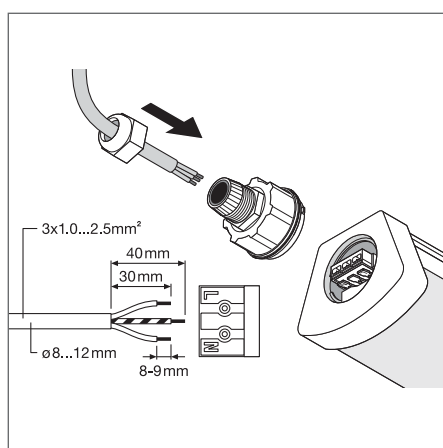

¹ t[h] : L70 @ 25°C (T_a) | ² t[h] : L80 @ 25°C (T_a) | ³ t[h] : L90 @ 25°C (T_a) | ⁴ IFS en BRC: norm voor de levensmiddelenindustrie. Bestand tegen agressieve schoonmaakmiddelen.