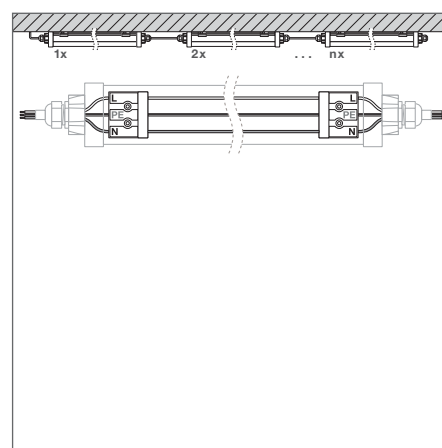

¹ t[h] : L70 @ 25°C (T_a) | ² t[h] : L80 @ 25°C (T_a) | ³ t[h] : L90 @ 25°C (T_a) | ⁴ IFS en BRC: norm voor de levensmiddelenindustrie. Bestand tegen agressieve schoonmaakmiddelen.