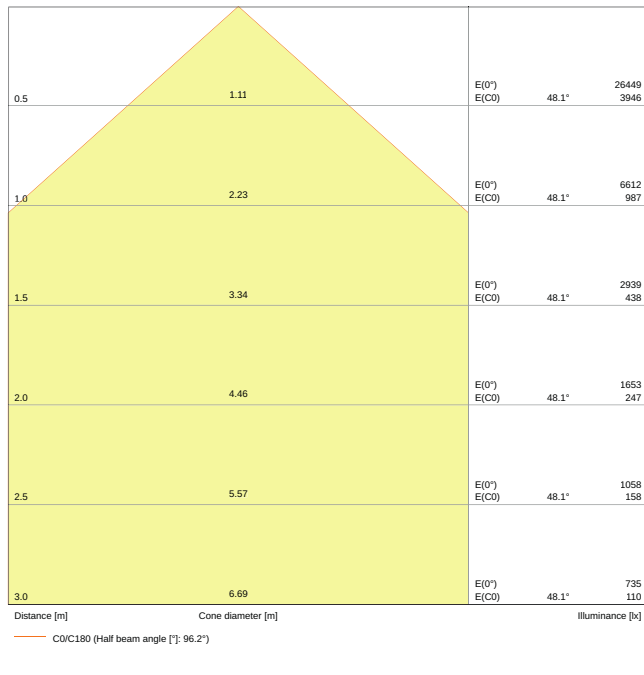

## TECHNISCHE GEGEVENS

## Fotometrische gegevens

Lichtstroom	15000 lm
Lichtstroom efficiëntie	120 lm/W
Kleurtemperatuur	4000 K
Lichtkleur	Koel wit
Kleurweergave-index Ra	$\geq 80$
Standaardafwijking van kleurproeven	$\leq 5$ sdc <sub>m</sub>
Lichtsterkte	-
Flikkervrij	Ja
Flikkerwaarde Pst LM	-
Stroboscoopeffect waarde SVM	-
Fotobiologische veiligheidsgroep EN62778	RG1
Fotobiologische veiligheidsgroep EN62471	RG1
Stralingshoek	100 ° x 100 °