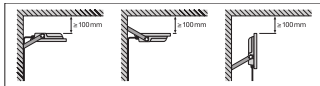

Referenties / Links

- Voor garantie zie www.benelux.ledvance.com/garantie

DISCLAIMER

Onder voorbehoud van verandering zonder kennisgeving. Fouten en drukfouten voorbehouden. Zorg ervoor dat u de meest recente versie gebruikt.