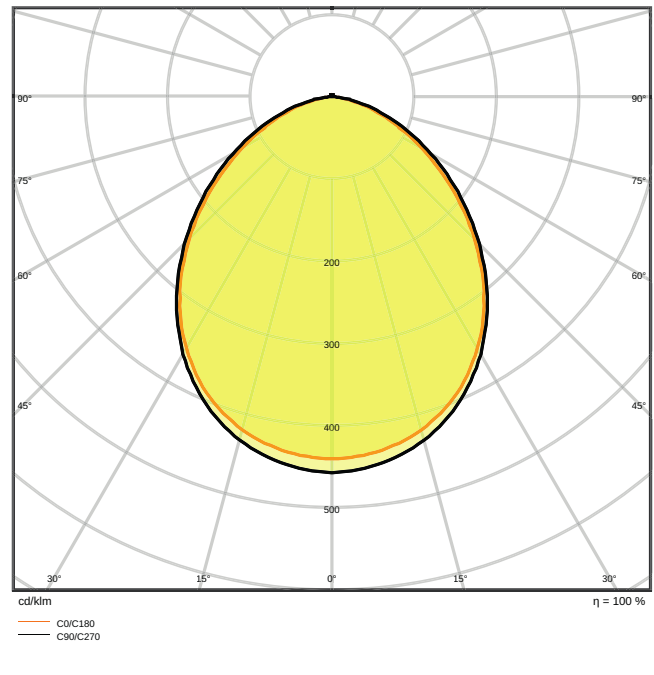

LDC typ polar

AFMETINGEN & GEWICHT

Lengte	381.00 mm
Breedte	290.00 mm
Hoogte	59.00 mm
Product gewicht	3800,00 g
Kabellengte	1000 mm