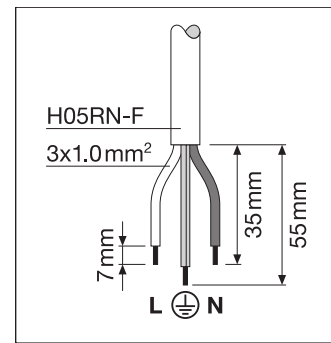

## AFMETINGEN & GEWICHT

Lengte	381.00 mm
Breedte	290.00 mm
Hoogte	59.00 mm
Product gewicht	3800,00 g
Kabellengte	1000 mm

**MATERIALEN & KLEUREN**

Kleur van het product	Black
Kleur behuizing	Black
Body materiaal	Aluminum
Materiaal van lichtuitstralend oppervlak	Glas
Glow Wire Test volgens IEC 60695-2-12	650 °C
Kwikgehalte	0.0 mg

## LOGISTIEKE GEGEVENS

Productcode	Verpakkingseenheid (stuks per verpakking)	Afmetingen (lengte x breedte x hoogte)	Brutogewicht	Volume
4058075423701	Verzenddoos 1	343 mm x 92 mm x 443 mm	4305.00 g	13.98 dm <sup>3</sup>

## AANVULLENDE CATALOGUSINFORMATIE

	A	B	C	Ø	IP
65W	150	108	8,5	2x M8	0,046m <sup>2</sup>
80W	150	108	10,5	2x M10	0,061m <sup>2</sup>
125W	170	118	10,5	2x M10	0,083m <sup>2</sup>
160W	170	118	12,5	2x M12	0,102m <sup>2</sup>
200W	170	118	12,5	2x M12	0,124m <sup>2</sup>