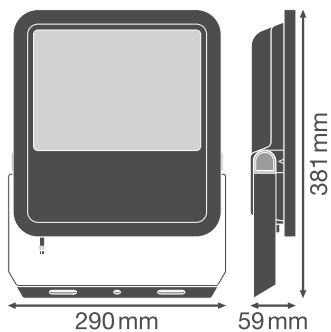

## Fotometrische gegevens

Lichtstroom	15000 lm
Lichtstroom efficiëntie	120 lm/W
Kleurtemperatuur	4000 K
Lichtkleur	Koel wit
Kleurweergave-index Ra	$\geq 80$
Standaardafwijking van kleurproeven	$\leq 5$ sdc <sub>m</sub>
Lichtsterkte	-
Flikkervrij	Ja
Flikkerwaarde Pst LM	-
Stroboscoopeffect waarde SVM	-
Fotobiologische veiligheidsgroep EN62778	RG1
Fotobiologische veiligheidsgroep EN62471	RG1
Stralingshoek	100 ° x 100 °

## AFMETINGEN & GEWICHT

Lengte	381.00 mm
Breedte	290.00 mm
Hoogte	59.00 mm
Product gewicht	3800,00 g
Kabellengte	1000 mm

**MATERIALEN & KLEUREN**

Kleur van het product	Black
Kleur behuizing	Black
Body materiaal	Aluminum
Materiaal van lichtuitstralend oppervlak	Glas
Glow Wire Test volgens IEC 60695-2-12	650 °C
Kwikgehalte	0.0 mg