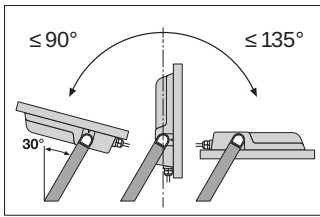

A	B	C	Ø	IP
65W	150	108	8,5	2x M8	0,046m²
80W	150	108	10,5	2x M10	0,061m²
125W	170	118	10,5	2x M10	0,083m²
160W	170	118	12,5	2x M12	0,102m²
200W	170	118	12,5	2x M12	0,124m²