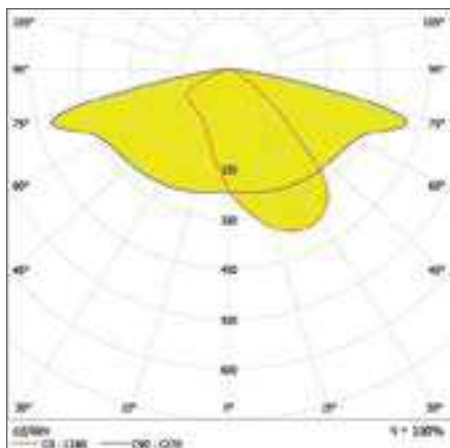

MEER PRODUCTDETAILS

SL AREA 45W 3000K RV30ST

¹ t[h] : L70 @ 25°C (T_a) | ² t[h] : L80 @ 25°C (T_a) | ³ t[h] : L90 @ 25°C (T_a) | ⁴ ULOR: staat voor de hoeveelheid armatureoutput die in de bovenste hemisfeer (boven de horizonlijn) wordt uitgestraald wanneer het armatuur is geïnstalleerd