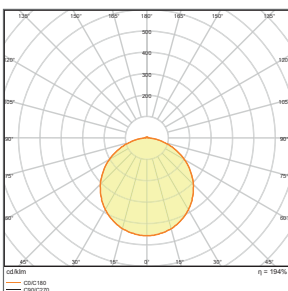

MEER PRODUCTDETAILS

LN COMP Batten 1500 25W 3000K