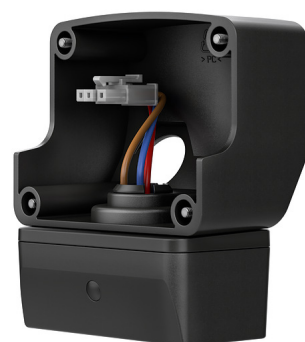

# Light module theLeda B BK

Artikelnr.: 9070763

theben

Accessoires  
Aanwezigheidsmelders

## Funciebeschrijving

---

- Bereik inschakelduur: 2, 4, 6, 8 uur, 's nachts aan/continu aan
- Lichtsterkte bij inschakelen van 2-200 lux instelbaar
- Extra schakeluitgang licht
- Beschermingsgraad IP 55