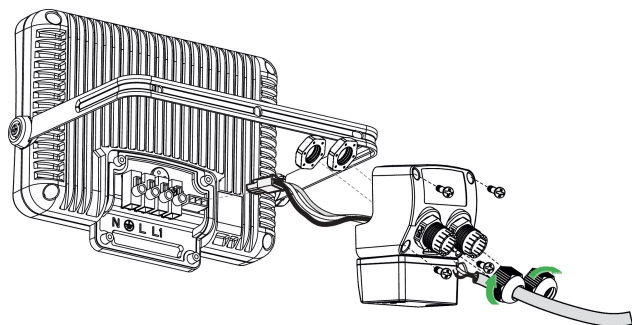

Aansluitschema's

Technische wijzigingen en drukfouten voorbehouden

nadere informatie op: www.theben-nederland.nl/producten/9070763

De belastingsgegevens worden bepaald met voorbeeldige geselecteerde lichtbronnen en zijn daarom typische gegevens vanwege het grote aantal beschikbare producten.

7-8-2022
Pagina 1 van 2